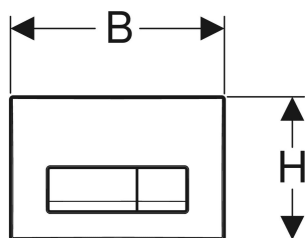

# Przycisk uruchamiający Geberit Delta50 do spłukiwania dwudzielnego, prostokątny

Ilustracja przykładowa