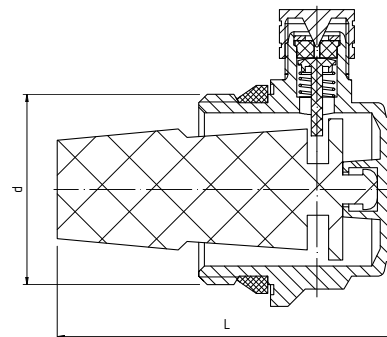

PERFEXIM

9006

ODPOWIETRZNIK AUTOMATYCZNY DO GRZEJNIKA ALUMINIOWEGO 1"

2

parametry

T_{MAX}	T_{MIN}	P_{MAX}	GZ wg
+110°C	+1°C	1,0 MPa	ISO228

dane techniczne

indeks	rodzaj	wielkość	masa [kg]	d	L
71-952-0000-001	prawy	1"	0,12	G1	55,5
71-952-0001-001	lewy	1"	0,12	G1	55,5

Wymiary w mm.

materiały

KORPUS, WRZECIONO: mosiądz z powłoką niklowaną

PŁYWAŁ, OSŁONA: ABS

USZCZELKA: NBR