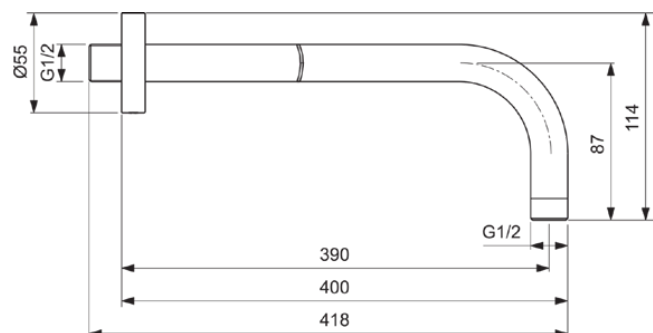

## B9445XG

IDEALRAIN | Ramię prysznica górnego 55x418x114 mm, 400 mm wysunięcie wylewki w matowa czerń wykończeniu

### Informacje ogólne

Rodzaj produktu:	Akcesoria prysznicowe
Rodzaj produktu podrzędnego:	Ramię prysznica górnego
Marka:	Ideal Standard
Nazwa zestawu:	IDEALRAIN
Kolor:	XG - Matowa Czerń
Efekt wykończenia powierzchni:	matowy
Wysokość (mm):	114
Szerokość (mm):	55
Długość / Wysunięcie (mm):	418
Waga netto (kg):	0.34
Kod EAN:	3800861101130