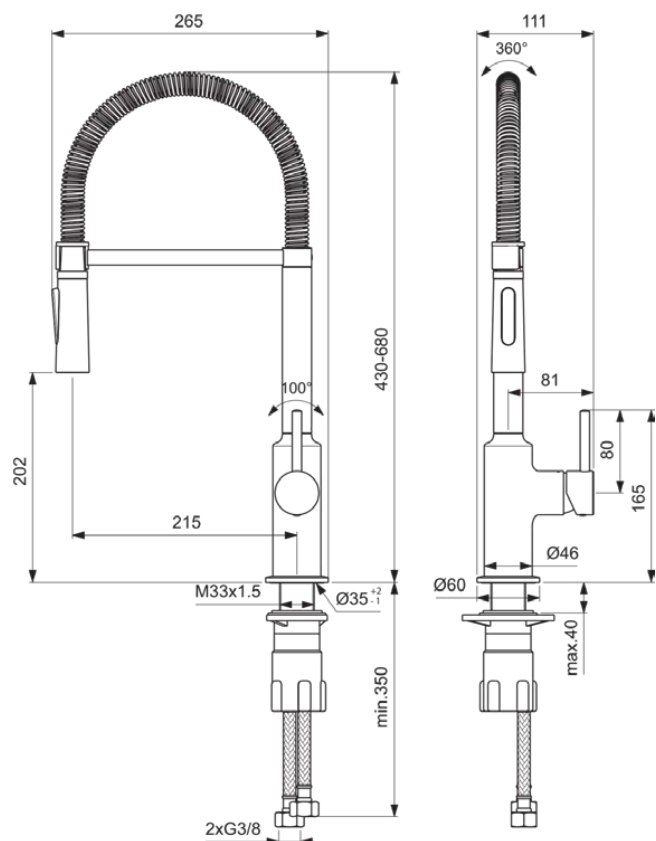

CERALOOK

BC302AA

CERALOOK | Bateria kuchenna 111x265x430 mm, 215 mm wysunięcie wylewki w chrom wykończeniu, 6.7 l/min (3 bar) | EasyFix, Ukryty napowietrzacz, Podwójny strumień, Wyciągana wylewka, SmartShine

Obraz i rysunek

Informacje ogólne

Rodzaj produktu:	Baterie kuchenne
Rodzaj produktu podrzędnego:	Bateria kuchenna
Marka:	Ideal Standard
Nazwa zestawu:	CERALOOK
Projektant:	Ideal Standard
Kolor:	AA - Chrom
Efekt wykończenia powierzchni:	błyszczący
Wysokość (mm):	430 - 680
Szerokość (mm):	111
Długość / Wysunięcie (mm):	265
Metoda mocowania:	EasyFix
Waga netto (kg):	2.50
Kod EAN:	3800861069669

Cechy

EasyFix

Ukryty napowietrzacz

Podwójny strumień

Wyciągana wylewka

SmartShine

[• Declaration of Conformity](#)

[• Installation Guide](#)

[• Spare Parts List](#)

Standard produktu i certyfikaty

Norma: EN 248 | DIN 4109 | EN 817

Specyfikacja produktu

Ilość uchwytów:	1
Technologia BlueStart:	Nie
Kod koloru:	AA
Opis koloru:	chrom
Technologia Cool Body:	Nie
Wewnętrznie bezpieczny DVGW:	Nie
Technologia Easy-Fix:	Tak
Położenie uchwytu:	Boczny
Technologia IdealPure:	Nie
Model niskociśnieniowy:	Nie
Materiał:	Metal
Jakość materiału:	Mosiądz