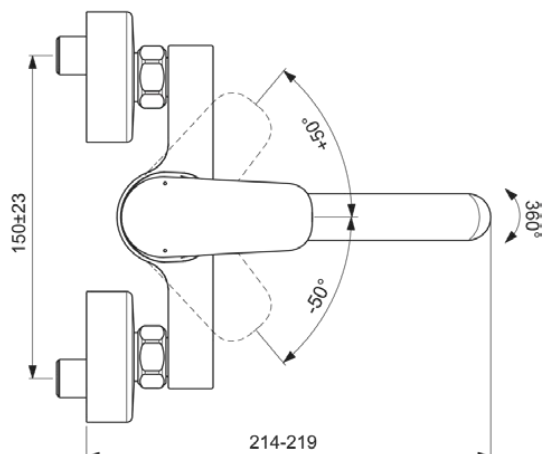

CERAFLEX

B1717AA

CERAFLEX | Bateria umywalkowa ścienna 214x160 mm, 202 mm wysunięcie wylewki w chrom wykończeniu, 3.8 l/min (3 bar), bez odptywu | Technologia Click, EPD, FirmaFlow, SmartShine

Obraz i rysunek

Informacje ogólne

Rodzaj produktu:	Baterie umywalkowe
Rodzaj produktu podrzędnego:	Bateria umywalkowa ścienna
Marka:	Ideal Standard
Nazwa zestawu:	CERAFLEX
Projektant:	Artefakt
Kolor:	AA - Chrom
Efekt wykończenia powierzchni:	błyszczący
Wysokość (mm):	160
Długość / Wysunięcie (mm):	214 - 219
Metoda mocowania:	Złącze S
Waga netto (kg):	1.55
Kod EAN:	3800861055921

Specyfikacja produktu

Ilość rozet:	2
Ilość uchwytów:	1
Technologia BlueStart:	Nie
Kod koloru:	AA
Opis koloru:	chrom
Technologia Cool Body:	Nie
Możliwość zamknięcia złąček:	Nie
Wewnętrznie bezpieczny DVGW:	Nie
Technologia Easy-Fix:	Nie
Kartusz FirmaFlow:	Tak
Zastosowanie uchwytu:	Kontrola objętości i temperatury
Położenie uchwytu:	Górny
Technologia IdealPure:	Nie
Z uchwytem na łańcuszek:	Nie

CERAFLEX

B1717AA

CERAFLEX | Bateria umywalkowa ścienna 214x160 mm, 202 mm wysunięcie wylewki w chrom wykończeniu, 3.8 l/min (3 bar), bez odptywu | Technologia Click, EPD, FirmaFlow, SmartShine

Specyfikacja produktu