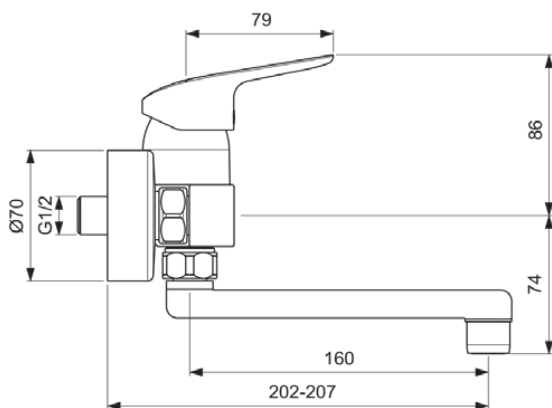

CERAFLEX

B1717AA

CERAFLEX | Bateria umywalkowa ścienna 214x160 mm, 202 mm wysunięcie wylewki w chrom wykończeniu, 3.8 l/min (3 bar), bez odptywu | Technologia Click, EPD, FirmaFlow, SmartShine

Obraz i rysunek

Informacje ogólne

Rodzaj produktu:	Baterie umywalkowe
Rodzaj produktu podrzędnego:	Bateria umywalkowa ścienna
Marka:	Ideal Standard
Nazwa zestawu:	CERAFLEX
Projektant:	Artefakt
Kolor:	AA - Chrom
Efekt wykończenia powierzchni:	błyszczący
Wysokość (mm):	160
Długość / Wysunięcie (mm):	214 - 219
Metoda mocowania:	Złącze S
Waga netto (kg):	1.55
Kod EAN:	3800861055921

CERAFLEX

B1717AA

CERAFLEX | Bateria umywalkowa ścienna 214x160 mm, 202 mm wysunięcie wylewki w chrom wykończeniu, 3.8 l/min (3 bar), bez odptywu | Technologia Click, EPD, FirmaFlow, SmartShine

Specyfikacja produktu