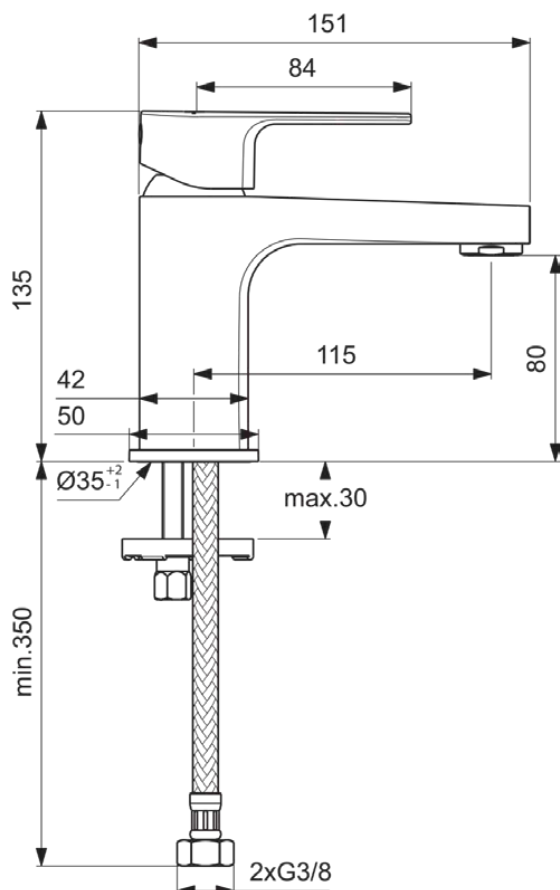

## BC682AA

CERAFINE MODEL D | Bateria umywalkowa 50x155x135 mm, 115 mm wysunięcie wylewki w chrom wykończeniu, 5 l/min (3 bar), bez odpływu | EasyFix, Prostownik przepływu, EPD, FirmaFlow, SmartShine, Certyfikat NF

### Informacje ogólne

Rodzaj produktu:	Baterie umywalkowe
Rodzaj produktu podrzędnego:	Bateria umywalkowa
Marka:	Ideal Standard
Nazwa zestawu:	CERAFINE MODEL D
Projektant:	Ideal Standard
Kolor:	AA - Chrom
Efekt wykończenia powierzchni:	błyszczący
Wysokość (mm):	135
Szerokość (mm):	50
Długość / Wysunięcie (mm):	155
Metoda mocowania:	EasyFix
Waga netto (kg):	1,14
Kod EAN:	3800861089186