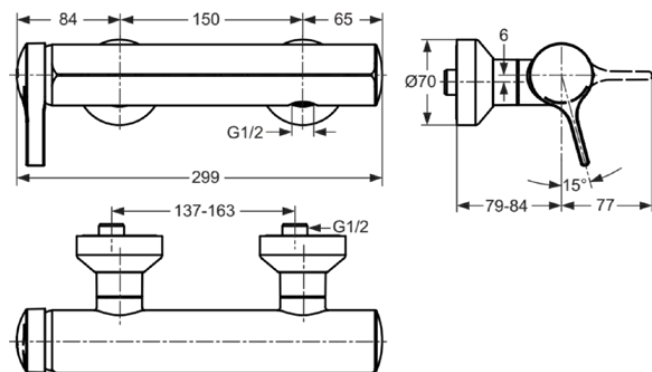

MELANGE

A4269AA

MELANGE | Bateria prysznicowa natynkowa 299x156x112 mm w chrom wykończeniu, 20.5 l/min (3 bar) | EPD, SmartShine

Obraz i rysunek

Informacje ogólne

Rodzaj produktu:	Baterie prysznicowe
Rodzaj produktu podrzędnego:	Bateria prysznicowa natynkowa
Marka:	Ideal Standard
Nazwa zestawu:	MELANGE
Projektant:	Artefakt
Kolor:	AA - Chrom
Efekt wykończenia powierzchni:	błyszczący
Wysokość (mm):	112
Szerokość (mm):	299
Długość / Wysunięcie (mm):	156 - 161
Metoda mocowania:	Złącze S
Waga netto (kg):	2.41
Kod EAN:	4015413316620

Specyfikacja produktu

Ilość rozet:	2
Ilość uchwytów:	1
Kod koloru:	AA
Opis koloru:	chrom
Technologia Cool Body:	Nie
Możliwość zamknięcia złączy:	Nie
Wewnętrznie bezpieczny DVGW:	Tak
Czas spłukiwania regulowany:	Nie
Położenie uchwytu:	Boczny
Materiał:	Metal
Jakość materiału:	Mosiądz
Max. przepływ przy 3 bar (l):	20.5
Max. natężenie przepływu przy 3 bar (l) dla wszystkich wylotów:	20.5
Max. przepływ przy 3 bar (l) dla wylewki:	20.5

MELANGE

A4269AA

MELANGE | Bateria prysznicowa natynkowa 299x156x112 mm w chrom wykończeniu, 20.5 l/min (3 bar) | EPD, SmartShine

Specyfikacja produktu

Max. ciśnienie robocze (bar):	10
Min. ciśnienie robocze (bar):	0.5
Złączki S z redukcją hałasu:	Nie
Technologia PVD:	Nie
Kształt rozety:	Okrągły
Gwint połączenia węża prysznicowego:	G 1/2
SmartShine:	Tak
Pokrywa powierzchni:	chromowany
Efekt wykończenia powierzchni:	błyszczący
Ogranicznik temperatury:	Tak
Rodzaj klamki:	Dźwignia
Rodzaj kontroli temperatury:	Obsługa ręczna
Z szybkozłączkami S:	Tak
Z rozetą(-ami):	Tak
Z uchwytem(em/ami):	Tak
Zestaw z prysznicem ręcznym:	Nie
Z deszczownicą:	Nie
Z zestawem prysznicowym:	Nie
Metoda mocowania:	Złącze S
Metoda montażu:	Ściana