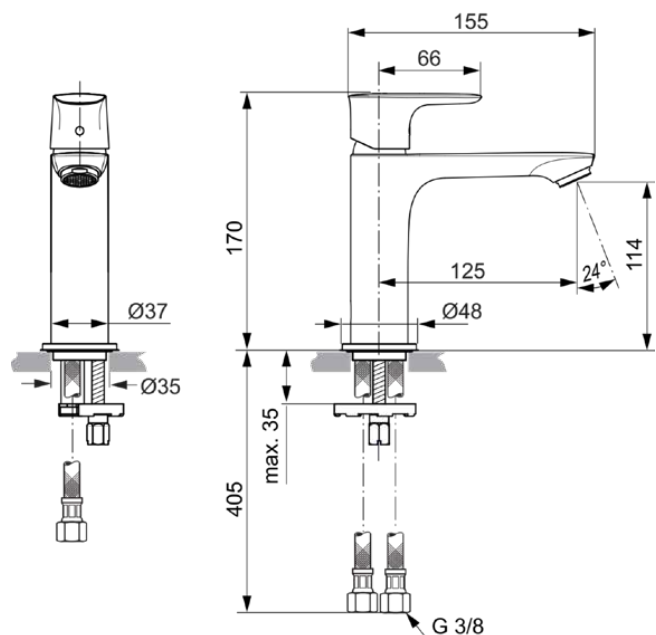

CONNECT AIR

A7015AA

CONNECT AIR | Bateria umywalkowa 48x160.5x170 mm, 125 mm wysunięcie wylewki w chrom wykończeniu, 5 l/min (3 bar), bez odpływu | EasyFix, Prostownik przepływu, EPD, SmartShine

Obraz i rysunek

Informacje ogólne

Rodzaj produktu:	Baterie umywalkowe
Rodzaj produktu podrzędnego:	Bateria umywalkowa
Marka:	Ideal Standard
Nazwa zestawu:	CONNECT AIR
Projektant:	Ideal Standard
Kolor:	AA - Chrom
Efekt wykończenia powierzchni:	błyszczący
Wysokość (mm):	170
Szerokość (mm):	48
Długość / Wysunięcie (mm):	160.5
Metoda mocowania:	EasyFix
Waga netto (kg):	1.15
Kod EAN:	4015413341929

Specyfikacja produktu

Ilość rozet:	1
Ilość uchwytów:	1
Technologia BlueStart:	Nie
Kod koloru:	AA
Opis koloru:	chrom
Technologia Cool Body:	Nie
Wewnętrznie bezpieczny DVGW:	Nie
Technologia Easy-Fix:	Tak
Zastosowanie uchwytu:	Kontrola objętości i temperatury
Położenie uchwytu:	Górny
Technologia IdealPure:	Nie
Z uchwytem na tańcuszek:	Nie
Zintegrowana elektronika:	Nie
Model niskociśnieniowy:	Nie

Materiał:	Metal
Materiał uchwytu:	Metal
Jakość materiału:	Mosiądz
Max. przepływ przy 3 bar (l):	5
Max. natężenie przepływu przy 3 bar (l) dla wszystkich wylotów:	5
Max. przepływ przy 3 bar (l) dla wylewki:	5
Max. ciśnienie robocze (bar):	10
Min. ciśnienie robocze (bar):	0.5
Technologia PVD:	Nie
Kształt rozety:	Okrągły
SmartShine:	Tak
Model wylewki:	Stały
Rodzaj wylewki:	Korpus odlewany
Pokrywa powierzchni:	chromowany
Efekt wykończenia powierzchni:	btyszczący
Swivelling spout:	No
Wylot kranu:	Aerator
Widoczność wylotu kranowego:	Widoczny
Regulowany wylot kranu:	Nie
Kran wandaloodporny:	Nie
Sterowanie bezdotykowe:	Nie
Rodzaj kłamki:	Dźwignia
Rodzaj kontroli temperatury:	Obsługa ręczna
Z korkiem odpływowym:	Nie
Z rozetą(-ami):	Tak
Z regulatorem przepływu:	Tak
Z uchwytem(em/ami):	Tak
Z wylotem:	Tak
Z wyciąganą wylewką:	Nie
Z zestawem odpadów:	Nie
Metoda mocowania:	EasyFix
Metoda montażu:	Otwór na baterię