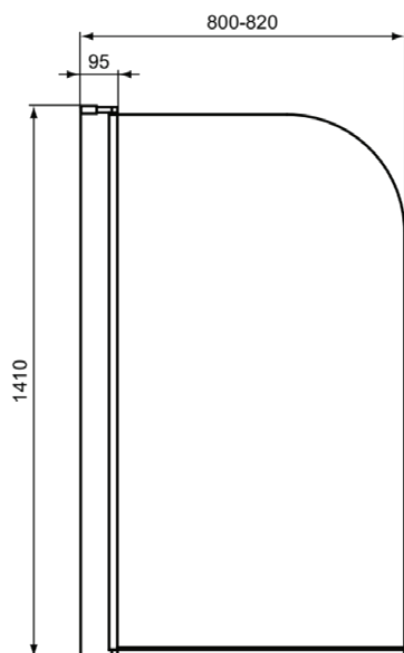

CONNECT 2

T9924EO

CONNECT 2 | Parawan nawannowy 800x50x1410 mm w jasne srebro wykończeniu

Obraz i rysunek

Informacje ogólne

Rodzaj produktu:	Akcesoria do wanny
Rodzaj produktu podrzędnego:	Parawan nawannowy
Marka:	Ideal Standard
Nazwa zestawu:	CONNECT 2
Kolor:	EO - Jasne Srebro
Efekt wykończenia powierzchni:	błyszczący
Wysokość (mm):	1410
Szerokość (mm):	800
Długość / Wysunięcie (mm):	50
Waga netto (kg):	19.00
Kod EAN:	8014140383253