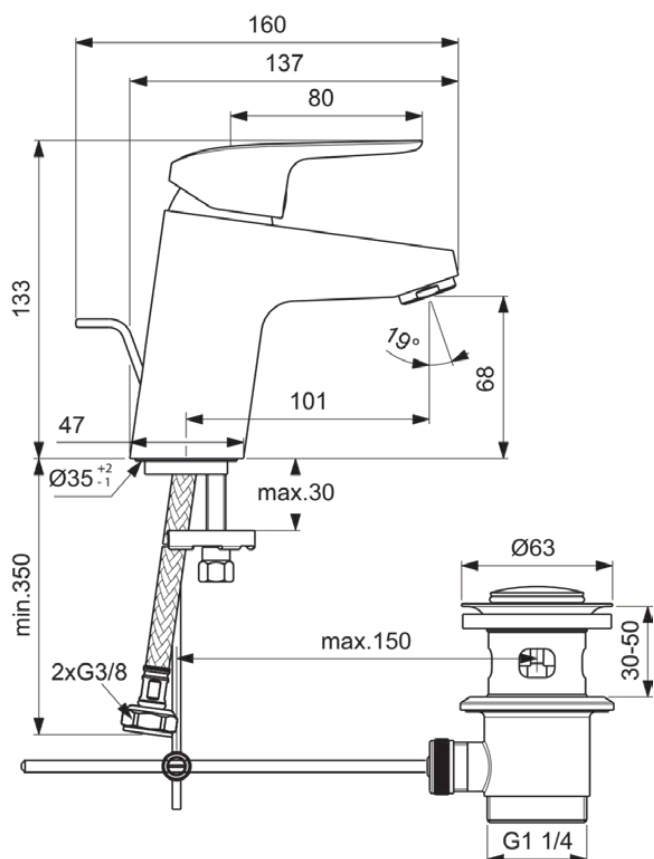

CERAFLEX

B1708AA

CERAFLEX | Bateria umywalkowa 47x160x133 mm, 101 mm wysunięcie wylewki w chrom wykończeniu, 3.8 l/min (3 bar), z odptywem | EasyFix, Prostownik przepływu, Technologia Click, EPD, FirmaFlow, SmartShine

Obraz i rysunek

Informacje ogólne

Rodzaj produktu:	Baterie umywalkowe
Rodzaj produktu podrzędnego:	Bateria umywalkowa
Marka:	Ideal Standard
Nazwa zestawu:	CERAFLEX
Projektant:	Artefakt
Kolor:	AA - Chrom
Efekt wykończenia powierzchni:	błyszczący
Wysokość (mm):	133
Szerokość (mm):	47
Długość / Wysunięcie (mm):	160
Metoda mocowania:	EasyFix
Waga netto (kg):	1.44
Kod EAN:	3800861055839

Specyfikacja produktu

Technologia IdealPure:	Nie
Z uchwytem na tańcuszek:	Nie
Zintegrowana elektronika:	Nie
Model niskociśnieniowy:	Nie
Materiał:	Metal
Materiał uchwytu:	Metal
Materiał odptywu:	Metal
Jakość materiału:	Mosiądz
Max. przepływ przy 3 bar (l):	3.8
Max. natężenie przepływu przy 3 bar (l) dla wszystkich wylotów:	3.8
Max. przepływ przy 3 bar (l) dla wylewki:	3.8
Max. ciśnienie robocze (bar):	10
Min. ciśnienie robocze (bar):	0.5
Technologia PVD:	Nie
SmartShine:	Tak
Model wylewki:	Stały
Rodzaj wylewki:	Korpus odlewany
Pokrywa powierzchni:	chromowany
Efekt wykończenia powierzchni:	błyszczący
Swivelling spout:	No
Wylot kranu:	Aerator
Widoczność wylotu kranowego:	Widoczny
Regulowany wylot kranu:	Nie
Kran wandaloodporny:	Nie
Ogranicznik temperatury:	Tak
Sterowanie bezdotykowe:	Nie
Rodzaj klamki:	Dźwignia
Rodzaj kontroli temperatury:	Obsługa ręczna
Z korkiem odptywowym:	Nie
Z rozetą(-ami):	Nie
Z regulatorem przepływu:	Tak
Z uchwytem(em/ami):	Tak
Z wylotem:	Tak
Z wyciąganą wylewką:	Nie
Z zestawem odpadów:	Tak
Metoda mocowania:	EasyFix
Metoda montażu:	Otwór na baterię