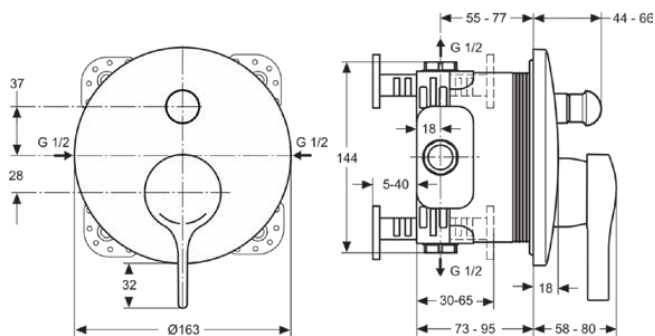

MELANGE

A4720AA

MELANGE | Bateria wannowo-prysznicowa podtynkowa 163x58x195 mm w chrom wykończeniu, Kit 1 required (A1000), 23.0 l/min (3 bar) | Technologia Click, EPD, SmartShine

Obraz i rysunek

Informacje ogólne

Rodzaj produktu:	Baterie wannowe i prysznicowe
Rodzaj produktu podrzędnego:	Bateria wannowo-prysznicowa podtynkowa
Marka:	Ideal Standard
Nazwa zestawu:	MELANGE
Projektant:	Artefakt
Kolor:	AA - Chrom
Efekt wykończenia powierzchni:	błyszczący
Wysokość (mm):	195
Szerokość (mm):	163
Długość / Wysunięcie (mm):	58 - 80
Metoda mocowania:	Wymaga zestawu 1
Zalecany zestaw wbudowany:	A1000
Waga netto (kg):	1.06
Kod EAN:	4015413321174

Cechy

Technologia Click

EPD

SmartShine

- [EPD](#)
- [Declaration of Conformity](#)
- [Installation Guide](#)
- [Spare Parts List](#)

Standard produktu i certyfikaty

Norma:	EN 817
Nazwa raportu z testu BMPB:	LGA 7312249-01

Specyfikacja produktu

Ilość rozet:	1
Ilość uchwytów:	1
Kod koloru:	AA
Opis koloru:	chrom
Technologia Cool Body:	Nie
Możliwość zamknięcia złączek:	Nie
Czas sptukiwania regulowany:	Nie
Zastosowanie uchwytu:	Kontrola objętości i temperatury
Położenie uchwytu:	Przód
Materiał:	Metal
Materiał rozet(y):	Plastik
Materiał uchwytu:	Metal
Jakość materiału:	Mosiądz