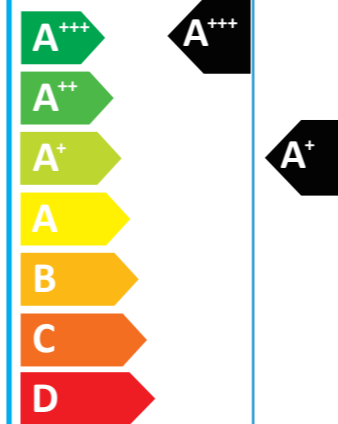

ENERG Y IJA
енергия · ενεργεια IE IA

Beretta 2xBREVA IN 9000 E/BREVA EX 18000-2 E

SEER

kW 4,8
SEER 6,1
kWh/annum 275

SCOP

kW 2,1 4,0 X
SCOP 5,1 4,0 X
kWh/annum 576 1400 X

52dB

63dB