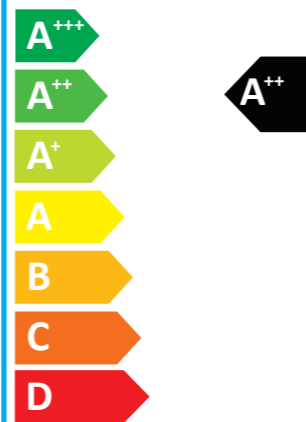

ENERG Y IJA
енергия · ενεργεια IE IA

Beretta

BREVA IN 24000 E/BREVA EX 24000-1 E

SEER

kW 6,8
SEER 6,8
kWh/annum 350

SCOP

kW 5,6	5,6	X
SCOP 5,1	4,0	X
kWh/annum 1537	1960	X

60dB

65dB

ENERGIA · ЕНЕРГИЯ · ΕΝΕΡΓΕΙΑ · ENERGIJA · ENERGY · ENERGIE · ENERGI
626/2011