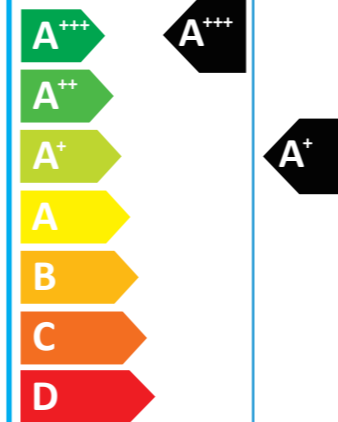

ENERG Y IJA
енергия · ενεργεια IE IA

Beretta

BREVA IN 24000 E/BREVA EX 24000-1 E

SEER

kW 6,8
SEER 6,8
kWh/annum 350

SCOP

kW 5,6	5,6	X
SCOP 5,1	4,0	X
kWh/annum 1537	1960	X

60dB