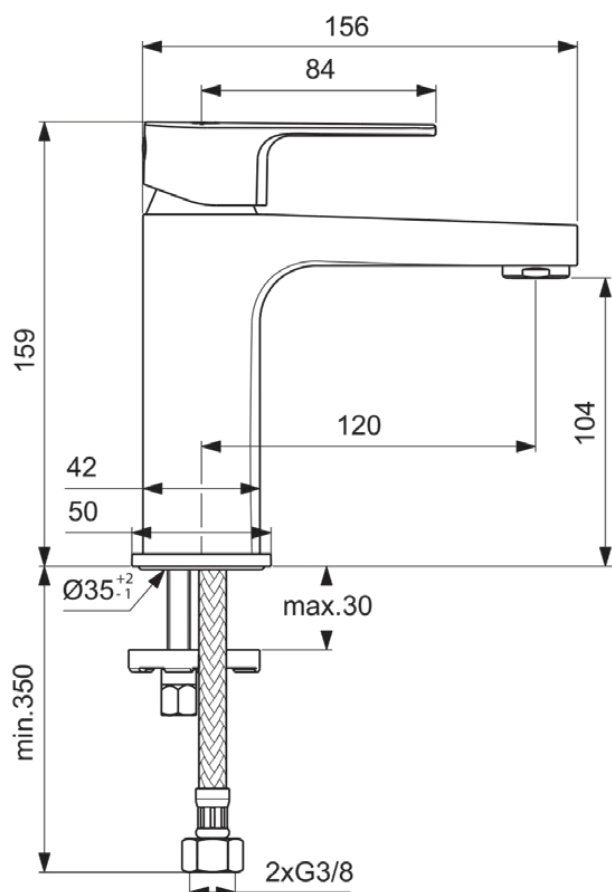

## BC553AA

CERAFINE MODEL D | Bateria umywalkowa 50x160x159 mm, 120 mm wysunięcie wylewki w chrom wykończeniu, 5 l/min (3 bar), bez odpływu | EasyFix, Prostownik przepływu, EPD, FirmaFlow, SmartShine, Certyfikat NF

### Informacje ogólne

Rodzaj produktu:	Baterie umywalkowe
Rodzaj produktu podrzędnego:	Bateria umywalkowa
Marka:	Ideal Standard
Nazwa zestawu:	CERAFINE MODEL D
Projektant:	Ideal Standard
Kolor:	AA - Chrom
Efekt wykończenia powierzchni:	błyszczący
Wysokość (mm):	159
Szerokość (mm):	50
Długość / Wysunięcie (mm):	160
Metoda mocowania:	EasyFix
Waga netto (kg):	1.14
Kod EAN:	3800861074984