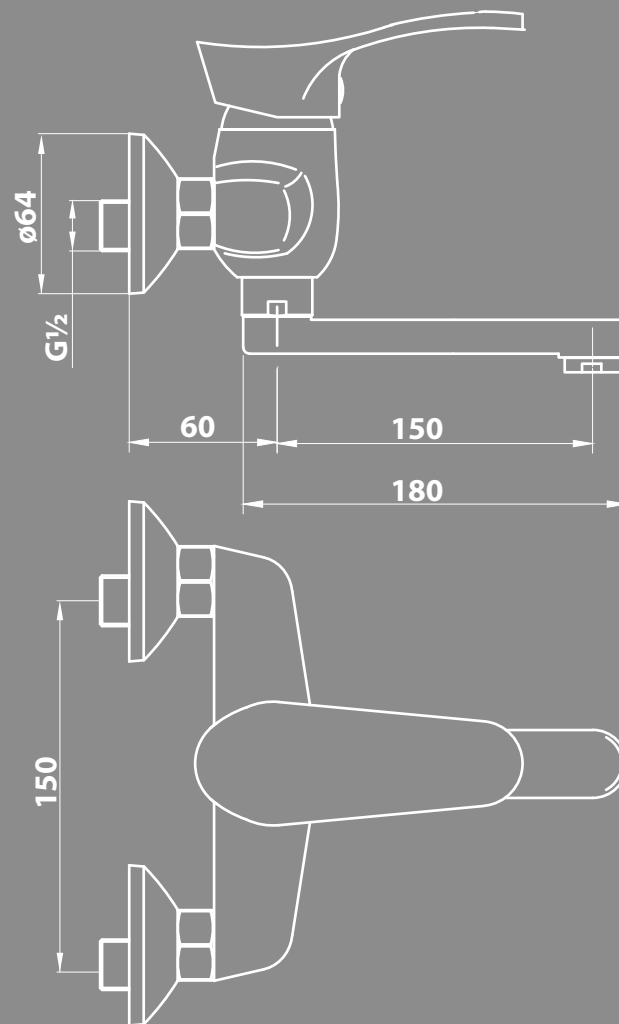

NEXE Avir
new line series

8706 (18cm)

**BATERIA UMYWALKOWA
NAŚCIENNA**

JEDNOLICHWYTOWA, DWUJOTWOROWA,
WYLEWKA RUCHOMA 18CM, GŁOWICA 40

www.nexeline.pl

serwis.nexeline.pl

KLASA PRZEPLYWU: A
GRUPA AKUSTYCZNA: II