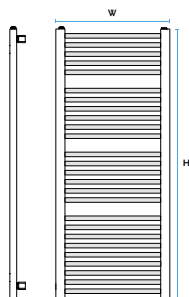

Grzejnik
łazienkowy
GRN

concept by Gorgiel

Typ	H [mm]	W [mm]	D [mm]	C [mm]	Moc [W] 75/65/20°C	Moc [W] 55/45/20°C	Indeks
GRN 62/40	620	400	70-80	350	242	125	75H510111200011101
GRN 74/40	740	400	70-80	350	285	148	75H510111200021101
GRN 94/40	940	400	70-80	350	357	186	75H510111200031101
GRN 118/40	1180	400	70-80	350	411	214	75H510111200051101
GRN 134/40	1340	400	70-80	350	496	259	75H510111200071101
GRN 62/50	620	500	70-80	450	298	155	75H510111200091101
GRN 74/50	740	500	70-80	450	351	183	75H510111200111101
GRN 94/50	940	500	70-80	450	439	229	75H510111200121101
GRN 118/50	1180	500	70-80	450	545	284	75H510111200131101
GRN 134/50	1340	500	70-80	450	611	319	75H510111200151101
GRN 150/50	1500	500	70-80	450	679	356	75H510111200161101
GRN 170/50	1700	500	70-80	450	763	400	75H510111200171101
GRN 182/50	1820	500	70-80	450	813	427	75H510111200191101
GRN 74/60	740	600	70-80	550	416	217	75H510111200201101
GRN 94/60	940	600	70-80	550	520	271	75H510111200211101
GRN 118/60	1180	600	70-80	550	643	336	75H510111200231101
GRN 134/60	1340	600	70-80	550	724	380	75H510111200241101
GRN 150/60	1500	600	70-80	550	805	423	75H510111200251101
GRN 170/60	1700	600	70-80	550	904	475	75H510111200261101
GRN 182/60	1820	600	70-80	550	963	507	75H510111200271101

- - zasilanie (sugerowane)
- - powrót (sugerowane)
- 2 - odpowietznik ½"
- 3 - korek ½"