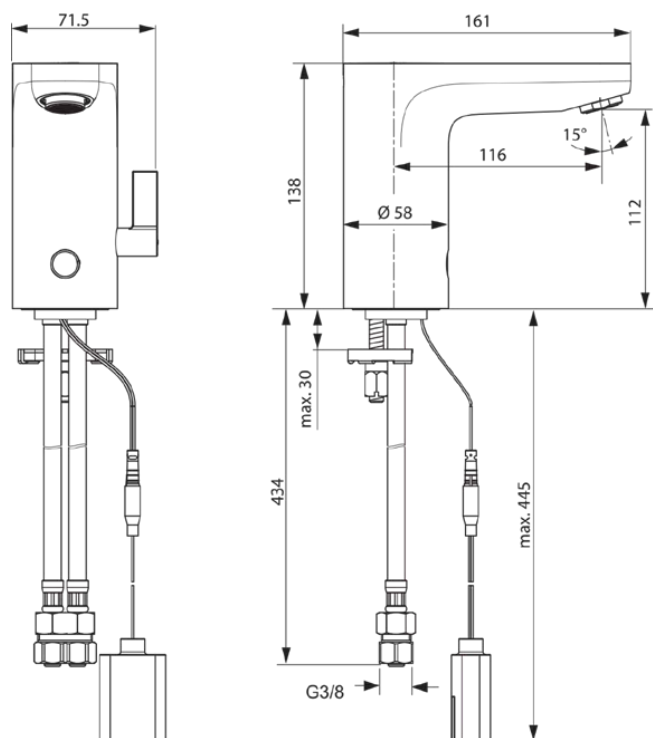

CERAPLUS

A6145AA

CERAPLUS | Bateria umywalkowa 71.5x161x138 mm, 116 mm wysunięcie wylewki w chrom wykończeniu, 4.3 l/min (3 bar), bez odpływu | Zasilane bateriami, EasyFix, Technologia Cool Body, Bezdotykowa kontrola, Wandalooodporny, SmartShine

Obraz i rysunek

Informacje ogólne

Rodzaj produktu:	Baterie umywalkowe
Rodzaj produktu podrzędnego:	Bateria umywalkowa
Marka:	Ideal Standard
Nazwa zestawu:	CERAPLUS
Projektant:	Artefakt
Kolor:	AA - Chrom
Efekt wykończenia powierzchni:	błyszczący
Wysokość (mm):	138
Szerokość (mm):	71.5
Długość / Wysunięcie (mm):	161
Metoda mocowania:	EasyFix
Waga netto (kg):	1.68
VVS:	704189304
Kod EAN:	4015413332613