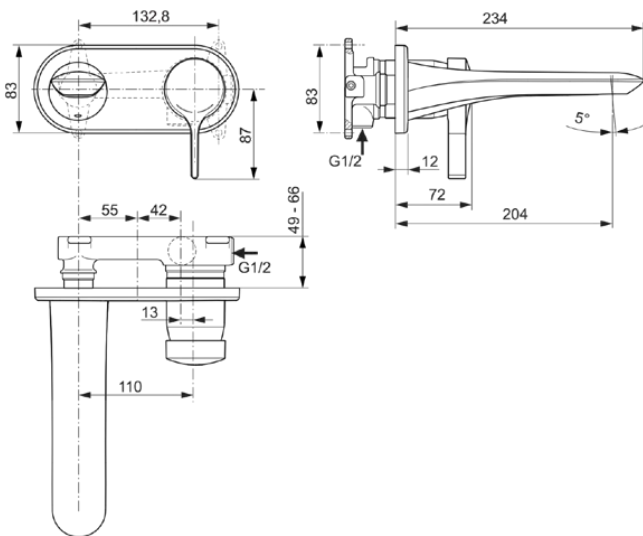

MELANGE

A5591AA

MELANGE | Bateria umywalkowa ścienna 193x234x128.5 mm, 204 mm wysunięcie wylewki w chrom wykończeniu, Kit 1 required (A5948), 5 l/min (3 bar), bez odptywu | Ukryty napowietrzacz, Technologia Click, EPD, SmartShine

Obraz i rysunek

Informacje ogólne

Rodzaj produktu:	Baterie umywalkowe
Rodzaj produktu podrzędnego:	Bateria umywalkowa ścienna
Marka:	Ideal Standard
Nazwa zestawu:	MELANGE
Projektant:	Artefakt
Kolor:	AA - Chrom
Efekt wykończenia powierzchni:	błyszczący
Wysokość (mm):	128.5
Szerokość (mm):	193
Długość / Wysunięcie (mm):	234
Metoda mocowania:	Wymaga zestawu 1
Zalecany zestaw wbudowany:	A5948
Waga netto (kg):	1.58
Kod EAN:	4015413315708

Specyfikacja produktu

Ilość rozet:	1
Ilość uchwytów:	1
Technologia BlueStart:	Nie
Kod koloru:	AA
Opis koloru:	chrom
Technologia Cool Body:	Nie
Wewnętrznie bezpieczny DVGW:	Nie
Technologia Easy-Fix:	Nie
Zastosowanie uchwytu:	Kontrola objętości i temperatury
Położenie uchwytu:	Przód
Technologia IdealPure:	Nie
Z uchwytem na łańcuszek:	Nie

Specyfikacja produktu

Zintegrowana elektronika:	Nie
Model niskociśnieniowy:	Nie
Materiał:	Metal
Materiał rozet(y):	Metal
Materiał uchwytu:	Metal
Jakość materiału:	Mosiądz
Max. przepływ przy 3 bar (l):	5
Max. natężenie przepływu przy 3 bar (l) dla wszystkich wylotów:	5
Max. przepływ przy 3 bar (l) dla wylewki:	5
Max. ciśnienie robocze (bar):	10
Min. ciśnienie robocze (bar):	0.5
Technologia PVD:	Nie
Kształt rozety:	Prostokąt zaokrąglony
SmartShine:	Tak
Model wylewki:	Staty
Rodzaj wylewki:	Korpus odlewany
Pokrywa powierzchni:	chromowany
Efekt wykończenia powierzchni:	błyszczący
Swivelling spout:	No
Wylot kranu:	Aerator
Widoczność wylotu kranowego:	Ukryte strony
Regulowany wylot kranu:	Nie
Ogranicznik temperatury:	Tak
Sterowanie bezdotykowe:	Nie
Rodzaj klamki:	Kotek
Z korkiem odptywowym:	Nie
Z rozetą(-ami):	Tak
Z uchwyt(em/ami):	Tak
Z wylotem:	Tak
Z wyciąganą wylewką:	Nie
Z zestawem odpadów:	Nie
Metoda mocowania:	Wymaga zestawu 1