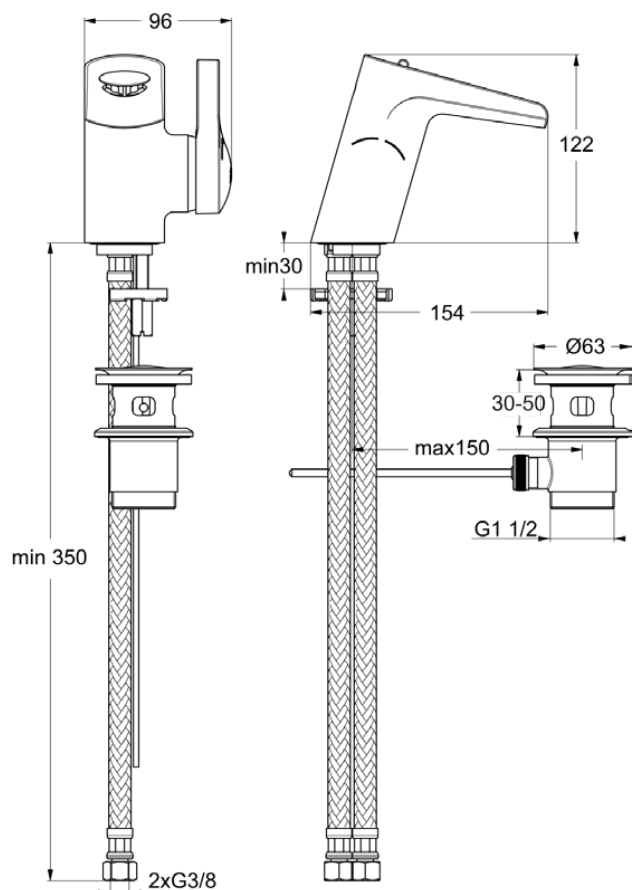

MELANGE

B8630AA

MELANGE | Bateria umywalkowa 96x154x122 mm w chrom wykończeniu, 5 l/min (3 bar), z odptywem | EasyFix, Prostownik przepływu, EPD, SmartShine

Obraz i rysunek

Informacje ogólne

Rodzaj produktu:	Baterie umywalkowe
Rodzaj produktu podrzędnego:	Bateria umywalkowa
Marka:	Ideal Standard
Nazwa zestawu:	MELANGE
Projektant:	Artefakt
Kolor:	AA - Chrom
Efekt wykończenia powierzchni:	błyszczący
Wysokość (mm):	122
Szerokość (mm):	96
Długość / Wysunięcie (mm):	154
Metoda mocowania:	EasyFix
Waga netto (kg):	2.24
Kod EAN:	3800861011682

Specyfikacja produktu

Ilość uchwytów:	1
Technologia BlueStart:	Nie
Kod koloru:	AA
Opis koloru:	chrom
Technologia Cool Body:	Nie
Wewnętrznie bezpieczny DVGW:	Nie
Technologia Easy-Fix:	Tak
Zastosowanie uchwytu:	Kontrola objętości i temperatury
Położenie uchwytu:	Boczny
Technologia IdealPure:	Nie
Z uchwytem na łańcuszek:	Nie
Zintegrowana elektronika:	Nie
Model niskociśnieniowy:	Nie

MELANGE

B8630AA

MELANGE | Bateria umywalkowa 96x154x122 mm w chrom wykończeniu, 5 l/min (3 bar), z odpływem | EasyFix, Prostownik przepływu, EPD, SmartShine

Specyfikacja produktu

Materiał:	Metal
Materiał uchwytu:	Metal
Materiał odpływu:	Plastik
Jakość materiału:	Mosiądz
Max. przepływ przy 3 bar (l):	5
Max. natężenie przepływu przy 3 bar (l) dla wszystkich wylotów:	5
Max. przepływ przy 3 bar (l) dla wylewki:	5
Max. ciśnienie robocze (bar):	10
Min. ciśnienie robocze (bar):	0.5
Technologia PVD:	Nie
SmartShine:	Tak
Model wylewki:	Stały
Rodzaj wylewki:	Korpus odlewany
Pokrywa powierzchni:	chromowany
Efekt wykończenia powierzchni:	btyszczący
Swivelling spout:	No
Wylot kranu:	Otwarty
Regulowany wylot kranu:	Nie
Kran wandaloodporny:	Nie
Ogranicznik temperatury:	Tak
Sterowanie bezdotykowe:	Nie
Rodzaj kłamki:	Dźwignia
Z korkiem odpływowym:	Nie
Z rozetą(-ami):	Nie
Z regulatorem przepływu:	Tak
Z uchwytem(em/ami):	Tak
Z wylotem:	Nie
Z wyciąganą wylewką:	Nie
Z zestawem odpadów:	Tak
Metoda mocowania:	EasyFix
Metoda montażu:	Otwór na baterię