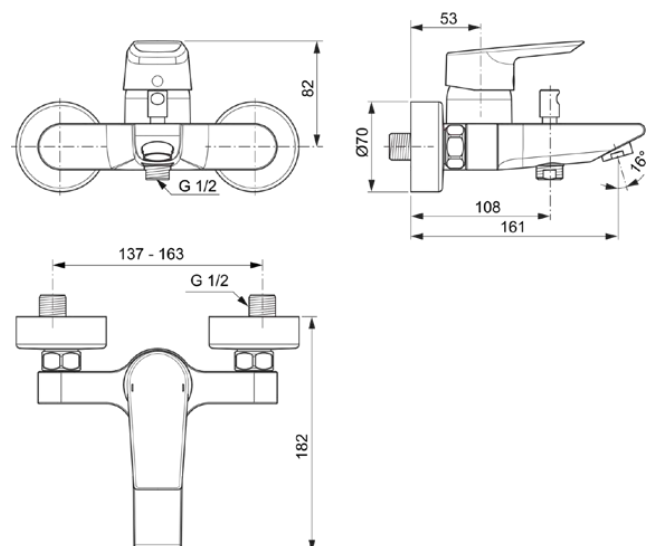

TESI

A6583AA

TESI | Bateria wannowo-prysznicowa natynkowa 207x182x117 mm, 161 mm wysunięcie wylewki w chrom wykończeniu, 20.0 l/min (3 bar) | Technologia Click, EPD, FirmaFlow, SmartShine, Certyfikat NF

Obraz i rysunek

Informacje ogólne

Rodzaj produktu:	Baterie wannowe i prysznicowe
Rodzaj produktu podrzędnego:	Bateria wannowo-prysznicowa natynkowa
Marka:	Ideal Standard
Nazwa zestawu:	TESI
Projektant:	Artefakt
Kolor:	AA - Chrom
Efekt wykończenia powierzchni:	błyszczący
Wysokość (mm):	117
Szerokość (mm):	207
Długość / Wysunięcie (mm):	182
Metoda mocowania:	Złącze S
Waga netto (kg):	2.03
Kod EAN:	4015413338479

Specyfikacja produktu

Materiał rozet(y):	Metal
Jakość materiału:	Mosiądz
Max. przepływ przy 3 bar (l):	20.0
Max. natężenie przepływu przy 3 bar (l) dla wszystkich wylotów:	8/20
Max. przepływ przy 3 bar (l) dla wylewki ręcznej:	8
Max. przepływ przy 3 bar (l) dla wylewki:	20
Max. ciśnienie robocze (bar):	10
Min. ciśnienie robocze (bar):	0.5
Złączki S z redukcją hałasu:	Nie
Technologia PVD:	Nie
Kształt rozety:	Okrągły
Gwint połączenia węża prysznicowego:	G 1/2
SmartShine:	Tak
Model wylewki:	Stały
Rodzaj wylewki:	Korpus odlewany
Pokrywa powierzchni:	chromowany
Efekt wykończenia powierzchni:	błyszczący
Swivelling spout:	Nie
Wylot kranu:	Aerator
Widoczność wylotu kranowego:	Widoczny
Rodzaj klamki:	Dźwignia
Rodzaj kontroli temperatury:	Obsługa ręczna
Z szybkozłączkami S:	Tak
Z zaworem zwrotnym:	Nie
Z jednostką przetaczającą:	Tak
Z rozetą(-ami):	Tak
Z uchwytem(em/ami):	Tak
Zestaw z prysznicem ręcznym:	Nie
Z deszczownicą:	Nie
Z wylotem:	Tak
Z półką:	Nie
Z zestawem prysznicowym:	Nie
Metoda mocowania:	Złącze S
Metoda montażu:	Ściana