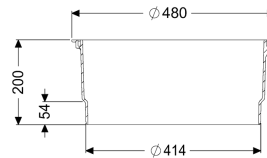

Przedłużka Wysokość: 200 mm

Dane produktowe

Nr art.: 83070
GTIN: 4026092002872
Grupa Rabatowa: 30

Opis

Przedłużka pasująca do urządzeń przeznaczonych do zabudowy w płycie podłogowej. Z uszczelką.
W przypadku głębszej zabudowy należy zwrócić uwagę na dostęp serwisowy.

Wersja

Uszczelka: Uszczelka wargowa

Cechy ogólne

Kolor: czarny
Materiał: Tworzywo sztuczne

Wymiary

Ciężar netto: 2,88 kg
Ciężar brutto: 3,66 kg
Średnica: 480 mm
Szerokość w świetle (LW): 400 mm
Wymiar opakowania: dł.
Wymiar opakowania: szer.
Wymiar opakowania: wys.