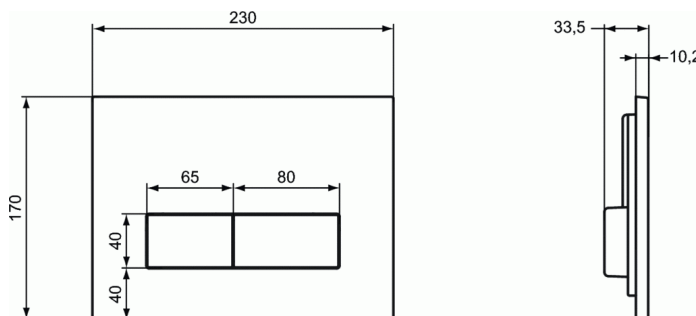

Kod produktu W3708

ECO SYSTEMS Przycisk spłukujący

Przycisk spłukujący

Przycisk spłukujący, prostokątny

podwójny

mechaniczny

ABS

logo IS

0,5 kg

KOLORY*

AA

AC

AD

* AA = Chrom, AC = Biały, AD = Chrom mat