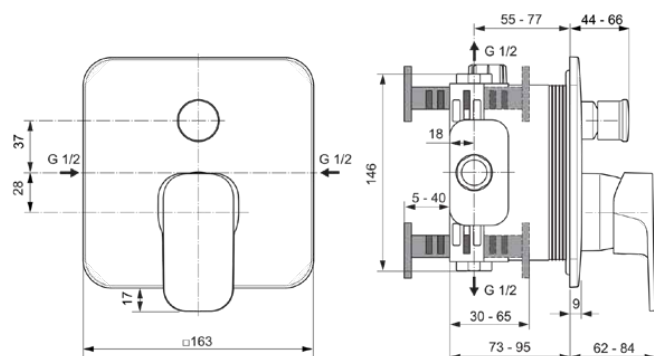

TONIC II

A6340AA

TONIC II | Bateria wannowo-prysznicowa podtynkowa 163x62x179.5 mm w chrom wykończeniu, Kit 1 required (A1000), 23.0 l/min (3 bar) | Technologia Click, EPD, SmartShine

Obraz i rysunek

Informacje ogólne

Rodzaj produktu:	Baterie wannowe i prysznicowe
Rodzaj produktu podrzędnego:	Bateria wannowo-prysznicowa podtynkowa
Marka:	Ideal Standard
Nazwa zestawu:	TONIC II
Projektant:	Artefakt
Kolor:	AA - Chrom
Efekt wykończenia powierzchni:	błyszczący
Wysokość (mm):	179.5
Szerokość (mm):	163
Długość / Wysunięcie (mm):	62 - 84
Metoda mocowania:	Wymaga zestawu 1
Zalecany zestaw wbudowany:	A1000
Waga netto (kg):	1.20
Kod EAN:	4015413335089

Specyfikacja produktu

Ilość rozet:	1
Ilość uchwytów:	1
Kod koloru:	AA
Opis koloru:	chrom
Technologia Cool Body:	Nie
Możliwość zamknięcia złączek:	Nie
Czas sptukiwania regulowany:	Nie
Położenie uchwytu:	Przód
Materiał:	Metal
Materiał rozet(y):	Mosiądz
Jakość materiału:	Mosiądz
Max. przepływ przy 3 bar (l):	23.0