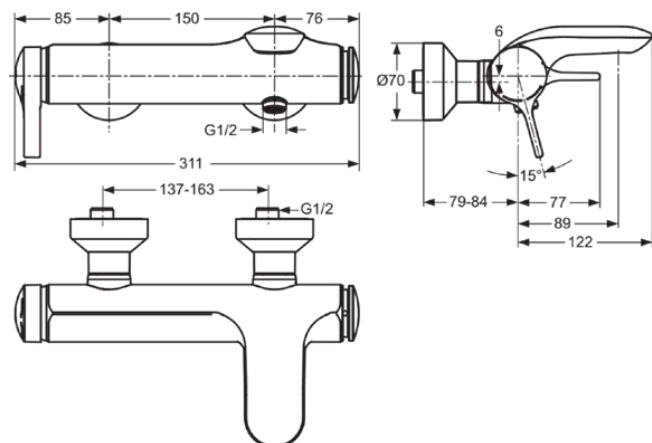

MELANGE

A4271AA

MELANGE | Bateria wannowo-prysznicowa natynkowa 311x206x117 mm w chrom wykończeniu, 20.5 l/min (3 bar) | Ukryty napowietrzacz, EPD, SmartShine

Obraz i rysunek

Informacje ogólne

Rodzaj produktu:	Baterie wannowe i prysznicowe
Rodzaj produktu podrzędnego:	Bateria wannowo-prysznicowa natynkowa
Marka:	Ideal Standard
Nazwa zestawu:	MELANGE
Projektant:	Artefakt
Kolor:	AA - Chrom
Efekt wykończenia powierzchni:	błyszczący
Wysokość (mm):	117
Szerokość (mm):	311
Długość / Wysunięcie (mm):	206 - 206
Metoda mocowania:	Złącze S
Waga netto (kg):	3.50
Kod EAN:	4015413316644

Specyfikacja produktu

Ilość rozet:	2
Ilość uchwytów:	1
Kod koloru:	AA
Opis koloru:	chrom
Technologia Cool Body:	Nie
Możliwość zamknięcia złączy:	Nie
Wewnętrznie bezpieczny DVGW:	Tak
Czas spłukiwania regulowany:	Nie
Położenie uchwytu:	Boczny
Model niskociśnieniowy:	Nie
Materiał:	Metal
Materiał rozet(y):	Metal